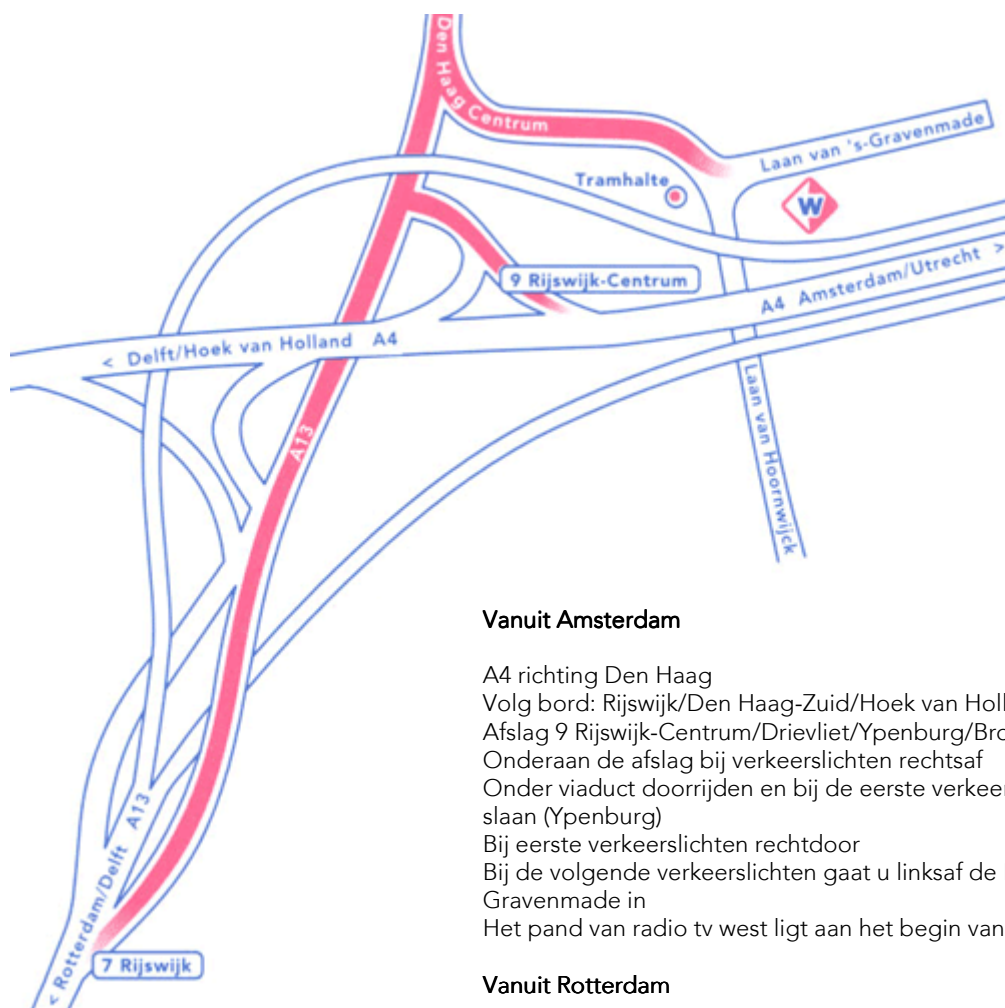

Routebeschrijving naar Omroep West

Vanuit Amsterdam

A4 richting Den Haag
Volg bord: Rijswijk/Den Haag-Zuid/Hoek van Holland
Afslag 9 Rijswijk-Centrum/Drievliet/Ypenburg/Broekpolder
Onderaan de afslag bij verkeerslichten rechtsaf
Onder viaduct doorrijden en bij de eerste verkeerslichten rechtsaf slaan (Ypenburg)
Bij eerste verkeerslichten rechtdoor
Bij de volgende verkeerslichten gaat u linksaf de Laan van 's-Gravenmade in
Het pand van radio tv west ligt aan het begin van deze weg

Vanuit Rotterdam

Afslag 7 Rijswijk/Den Haag-Zuid
Onderaan de afslag bij verkeerslichten rechtdoor
Onder de twee viaducten doorrijden en bij de verkeerslichten rechtsaf slaan (Ypenburg)
Bij eerste verkeerslichten rechtdoor
Bij de volgende verkeerslichten gaat u linksaf de Laan van 's-Gravenmade in
Het pand van Omroep West ligt aan het begin van deze weg

Vanuit Utrecht

A12 richting Zoetermeer/Gouda
Volg bord: Delft/Rijswijk/Den Haag-Zuid
Volg bord: Rijswijk/ Den Haag-Zuid/Hoek van Holland
Afslag 9 Rijswijk-Centrum/Drievliet/Ypenburg/Broekpolder
Onderaan de afslag bij verkeerslichten rechtsaf
Onder viaduct doorrijden en bij de eerste verkeerslichten rechtsaf slaan (Ypenburg)
Bij eerste verkeerslichten rechtdoor
Bij de volgende verkeerslichten gaat u linksaf de Laan van 's-Gravenmade in
Het pand van radio tv west ligt aan het begin van deze weg

Openbaar vervoer

De HTM Tramlijn 15 stopt voor de deur van radio tv west. Deze lijn rijdt vanaf het Centraal Station, het centrum Den Haag via Station Hollands Spoor en Rijswijk naar het centrum van Nootdorp. De halte Laan van 's-Gravenmade ligt vlak voor ons pand. Kijk voor een exacte route-overzicht van Tram 15 op www.htm.nl